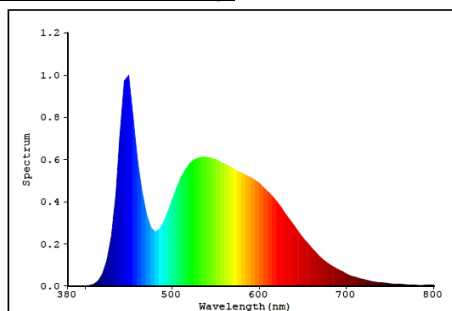

Artikel-Nr.: 0206
Bestell-Nr.: 532 215
EAN-Code: 42 50340 10206 3
Artikelbezeichnung:
GrennLED Lampe R7s-118mm 6W 500lm 6500K

Technische Daten:

Betriebsspannung:	230V
Lampen-Sockel:	R7s-118mm
Bemessungswert der Leistungsaufnahme (Watt/0h):	5,7
nomielle Stromaufnahme / Leistungsaufnahme (Watt):	6
Bemessungsnutzlichtstrom (Lumen/0h):	570
nomineller Nutzlichtstrom (Lumen):	500
Lumen pro Watt:	83,3
Abstrahlwinkel:	110°
Farbtemperatur:	6400K
Lichtfarbe:	hellweiß
Abmessungen:	B17 x L118mm
Bemessungslebensdauer / Nennlebensdauer:	20.000h
max. Schaltzyklen:	20.000x
Aufwärmzeit:	<0,5s
Zündzeit:	<0,5s
Dimmbar:	nein
Elektrischer Leistungsfaktor:	>0,5
Lichtstromerhalt am Ende der Nennlebensdauer:	>70%
Farb-Wiedergabe:	Ra >80
Farbkonsistenz:	2,3
Energie-Effizienz-Klasse:	A+
Gewichteter-Energieverbrauch bei 1000Std.:	6 kWh/1000h

spektrale Lichtverteilung:

vergleichende Zeichnungen: